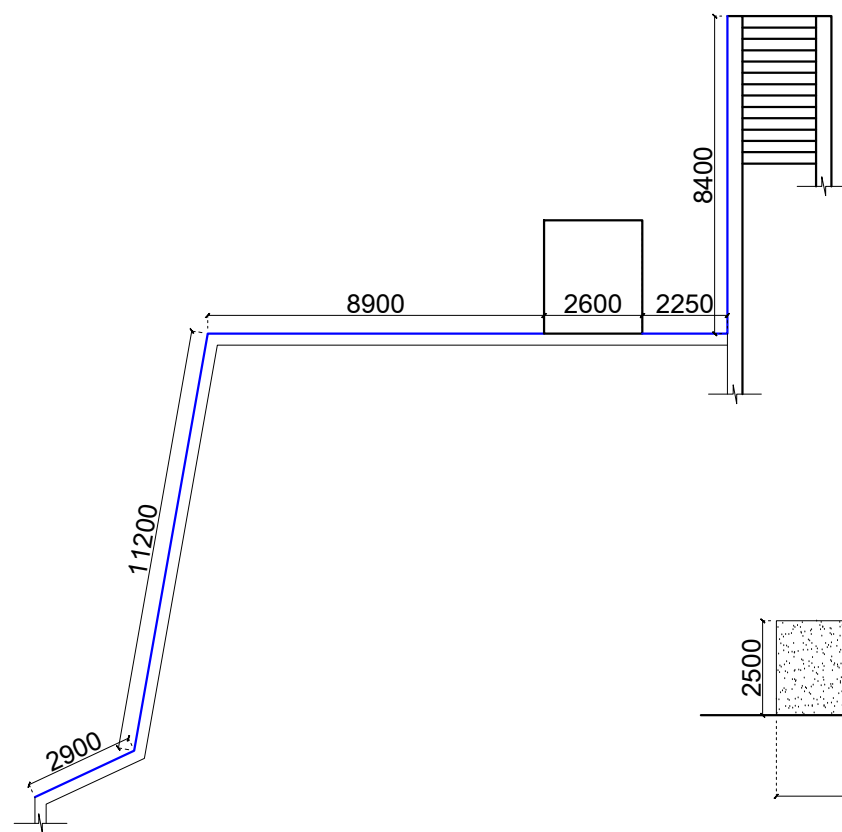

ԲԱԲԿԱՊԱՆ ԱՆՏԿԱԿԻԾ 1:200

ՊԱՆՈՒՆԱԿ ԿՈՍՄԵՏ	
	Կարմիր
	Կարմիր
	Կարմիր
	Կարմիր
	Կարմիր
	300x150 շրջանի Կարմիր
	200x80 շրջանի Կարմիր
	Կարմիր
	Կարմիր
	Կարմիր /Կարմիր/
	Կարմիր /Կարմիր/
	Կարմիր /Կարմիր/

ՎԵՆՊԱՆՏԻ ՓԻՎԱԾՔ 1:200

	Է. ԵՐԿԱՆ, ԿԵՆՏՐՈՆ ՎԱՐՉԱԿԱՆ ՇՐՋԱՆ, ՊՈԽԻՆԻ 60, 62 ՇԵՆԵԻԻ ԲԱԿԻ ՎԵՐԱՊՈՐՏԱՆ ԸՇԿԱՏԱՆԵՐԻ		ՊԵՏԱԿ N ԵՐ-ՊԵՆՇՈՐԻ 14/88		
	ՆԱԿԱՆՈՒՑ	Լ. ԱՆՅՈՒՆՅԱՆ	ՃԱՅՏԱՆՈՒՄԵՏՈՒՄ ԵՎ ՊԵՆՇՈՐԻ ՈՐԱ	ՓՈՒԼ	ԹԻԹ
		ԲԱԲԿԱՊԱՆ ԱՆՏԿԱԿԻԾ 1:200, ՎԵՆՊԱՆՏԻ ՓԻՎԱԾՔ 1:200	ԼՆ	ՏՇ-4	11
			«ԲԵՐԿՏ» ՊՂ		