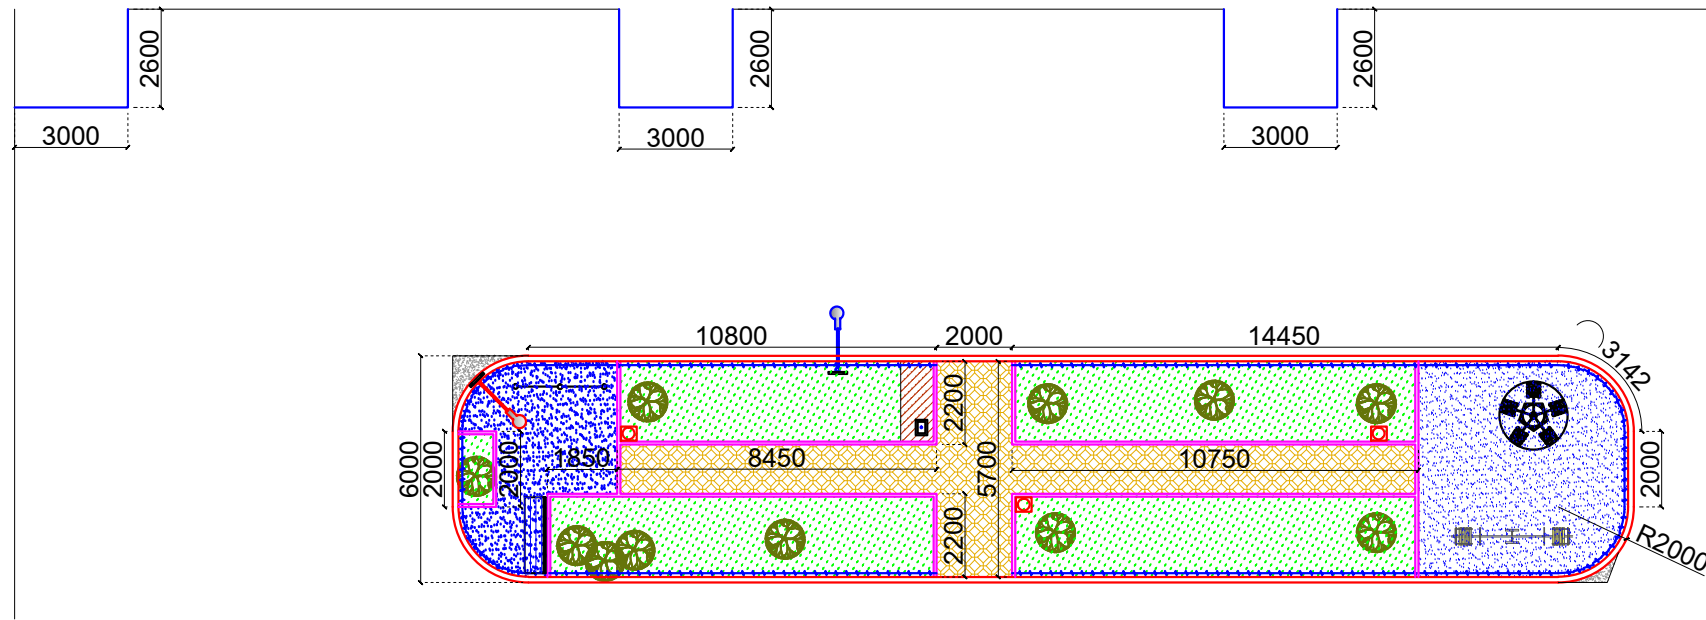

ԲԱԲԿԱՊԱՆ ԱՆՏԿԱԿԻԾ 1:200

ՊԱՆՈՒՆԱԿ ԿՈՍՄԵՏ	
	Կարմիր
	Կարմիր
	Կարմիր
	Կարմիր
	Կարմիր
	300x150 շրջանի Կարմիր
	200x80 շրջանի Կարմիր
	Կարմիր
	Կարմիր
	Կարմիր /Կարմիր/
	Կարմիր /Կարմիր/
	Կարմիր /Կարմիր/

ՎԵՆՊԱՆՏԻ ՓԻՎԱԾՔ 1:200

	Է. ԵՐԿԱՆ, ԿԵՆՏՐՈՆ ՎԱՐՉԱԿԱՆ ՇՐՋԱՆ, ՊՈԽԻՆԻ 60, 62 ՇԵՆԵԻԻ ԲԱԿԻ ՎԵՐԱՊՈՐՏԱՆ ԸՇԿԱՏԱՆԵՐԻ		ՊԵՏԱԿ N ԵՐ-ՊԵՆՇՈՐԻ 14/88		
	ՆԱԿԱՆՈՒՑ	Լ. ԱՆՅՈՒՆՅԱՆ	ՃԱՅՏԱՆՈՒՄԵՏՈՒՄ ԵՎ ՊԵՆՇՈՐԻ ՈՐԱ	ՓՈՒԼ	ԹԻԹ
		ԲԱԲԿԱՊԱՆ ԱՆՏԿԱԿԻԾ 1:200, ՎԵՆՊԱՆՏԻ ՓԻՎԱԾՔ 1:200	ԼՆ	ՏՇ-4	11
			«ԲԵՐԿՏ» ՊՂ		